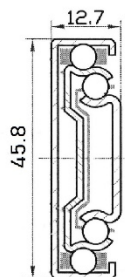

Teleskopska vodila 45,8 mm x 12,7mm 100% izvlek nosilnost: 45kg/par dolžina: 300 - 700mm
 Telescopic slides 45,8 mm x 12,7mm 100% travel load rating: 45kg/pair length: 300 - 700mm

Temperatura *Temperature* : -6°C - 45°C
 Pocinkano jeklo *Clear zinc plating*
 Možnost odklopa *Lever disconnect*
 Nosilnost *Loading*: 45kg / 50000 Cycles
 Mehko zapiranje *Soft close*

L [mm]	A [mm]	B [mm]	C [mm]	A' [mm]	B' [mm]	C' [mm]
300	64	87	-	96	128	-
350	64	128	-	128	128	-
400	64	128	-	128	160	-
450	64	224	-	160	192	-
500	96	160	-	160	192	-
550	64	160	128	224	224	-
600	96	160	128	96	160	224
650	96	160	160	96	160	256
700	128	192	160	128	160	256