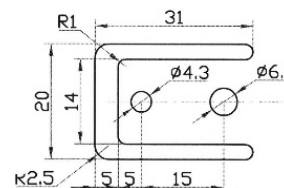

Teleskopska vodila 45,8 mm x 12,7mm 100% izvlek nosilnost: 45kg/par dolžina: 300 - 700mm
 Telescopic slides 45,8 mm x 12,7mm 100% travel load rating: 45kg/pair length: 300 - 700mm

Temperatura *Temperature* : -6°C - 45°C
 Pocinkano jeklo *Clear zinc plating*
 Možnost odklopa *Lever disconnect*
 Nosilnost *Loading*: 45kg / 50000 Cycles
 Mehko zapiranje *Soft close*

L [mm]	A [mm]	B [mm]	C [mm]	A' [mm]	B' [mm]	C' [mm]
300	64	87	-	96	128	-
350	64	128	-	128	128	-
400	64	128	-	128	160	-
450	64	224	-	160	192	-
500	96	160	-	160	192	-
550	64	160	128	224	224	-
600	96	160	128	96	160	224
650	96	160	160	96	160	256
700	128	192	160	128	160	256