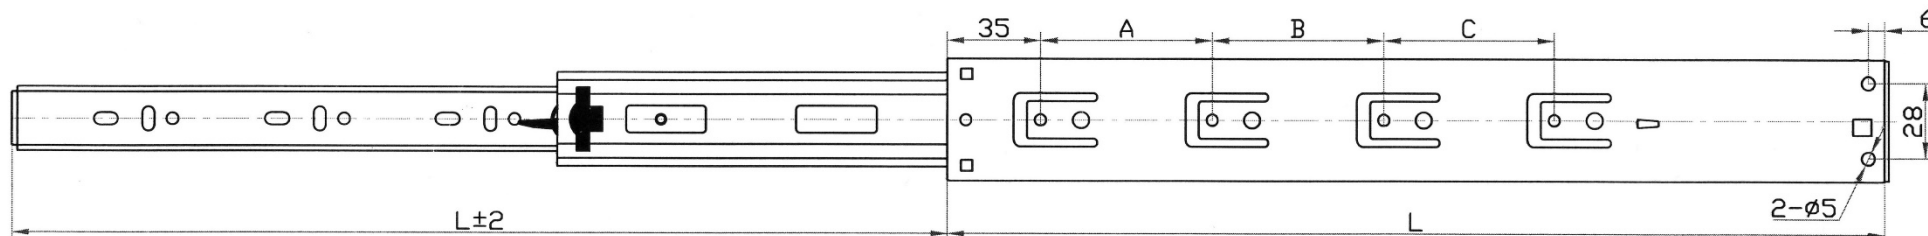

Teleskopska vodila 45,8 mm x 12,7mm 100% izvlek nosilnost: 45kg/par dolžina: 300 - 700mm
 Telescopic slides 45,8 mm x 12,7mm 100% travel load rating: 45kg/pair length: 300 - 700mm

Temperatura *Temperature* : -6°C - 45°C
 Pocinkano jeklo *Clear zinc plating*
 Možnost odklopa *Lever disconnect*
 Nosilnost *Loading*: 45kg / 50000 Cycles
 Mehko zapiranje *Soft close*

L [mm]	A [mm]	B [mm]	C [mm]	A' [mm]	B' [mm]	C' [mm]
300	64	87	-	96	128	-
350	64	128	-	128	128	-
400	64	128	-	128	160	-
450	64	224	-	160	192	-
500	96	160	-	160	192	-
550	64	160	128	224	224	-
600	96	160	128	96	160	224
650	96	160	160	96	160	256
700	128	192	160	128	160	256