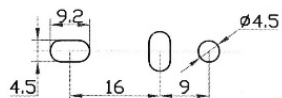

Teleskopska vodila 45,8 mm x 12,7mm 100% izvlek nosilnost: 45kg/par dolžina: 300 - 700mm
 Telescopic slides 45,8 mm x 12,7mm 100% travel load rating: 45kg/pair length: 300 - 700mm

Temperatura *Temperature* : -6°C - 45°C
 Pocinkano jeklo *Clear zinc plating*
 Možnost odklopa *Lever disconnect*
 Nosilnost *Loading*: 45kg / 50000 Cycles
 Mehko zapiranje *Soft close*

L [mm]	A [mm]	B [mm]	C [mm]	A' [mm]	B' [mm]	C' [mm]
300	64	87	-	96	128	-
350	64	128	-	128	128	-
400	64	128	-	128	160	-
450	64	224	-	160	192	-
500	96	160	-	160	192	-
550	64	160	128	224	224	-
600	96	160	128	96	160	224
650	96	160	160	96	160	256
700	128	192	160	128	160	256