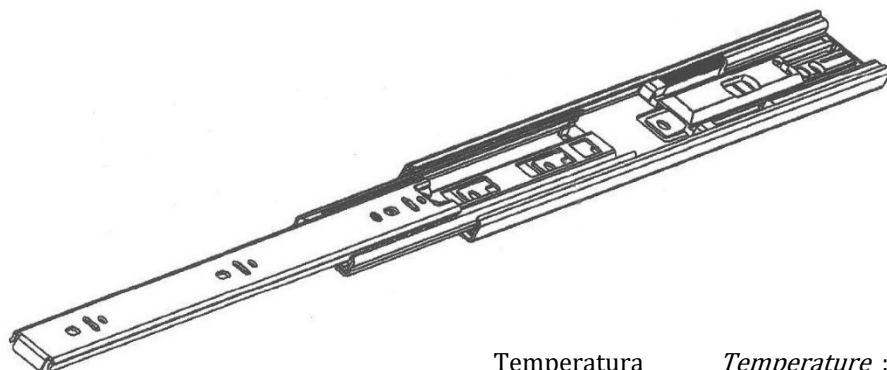

Teleskopska vodila 45,8 mm x 12,7mm 100% izvlek nosilnost: 45kg/par dolžina: 300 - 700mm
 Telescopic slides 45,8 mm x 12,7mm 100% travel load rating: 45kg/pair length: 300 - 700mm

Temperatura *Temperature* : -6°C - 45°C
 Pocinkano jeklo *Clear zinc plating*
 Možnost odklopa *Lever disconnect*
 Nosilnost *Loading*: 45kg / 50000 Cycles
 Mehko zapiranje *Soft close*

L [mm]	A [mm]	B [mm]	C [mm]	A' [mm]	B' [mm]	C' [mm]
300	64	87	-	96	128	-
350	64	128	-	128	128	-
400	64	128	-	128	160	-
450	64	224	-	160	192	-
500	96	160	-	160	192	-
550	64	160	128	224	224	-
600	96	160	128	96	160	224
650	96	160	160	96	160	256
700	128	192	160	128	160	256