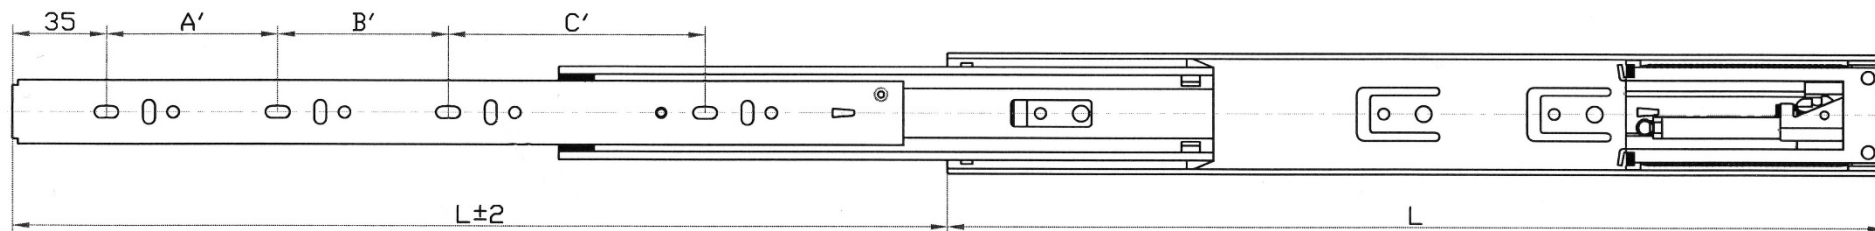

Teleskopska vodila 45,8 mm x 12,7mm 100% izvlek nosilnost: 45kg/par dolžina: 300 - 700mm
 Telescopic slides 45,8 mm x 12,7mm 100% travel load rating: 45kg/pair length: 300 - 700mm

Temperatura *Temperature* : -6°C - 45°C
 Pocinkano jeklo *Clear zinc plating*
 Možnost odklopa *Lever disconnect*
 Nosilnost *Loading*: 45kg / 50000 Cycles
 Mehko zapiranje *Soft close*

L [mm]	A [mm]	B [mm]	C [mm]	A' [mm]	B' [mm]	C' [mm]
300	64	87	-	96	128	-
350	64	128	-	128	128	-
400	64	128	-	128	160	-
450	64	224	-	160	192	-
500	96	160	-	160	192	-
550	64	160	128	224	224	-
600	96	160	128	96	160	224
650	96	160	160	96	160	256
700	128	192	160	128	160	256