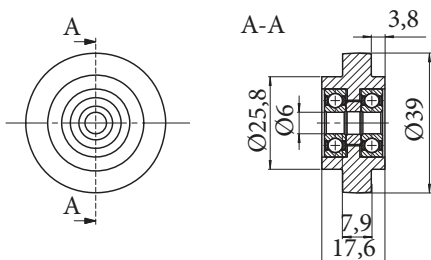

Naziv Description	Kolo vodilno Roller	Rotella di supporto Trägrolle	Descrizione Beschreibung
----------------------	------------------------	----------------------------------	-----------------------------

			Code
Roller	30g		12064

Naziv Description	Kolo vodilno Roller	Rotella di supporto Trägrolle	Descrizione Beschreibung
----------------------	------------------------	----------------------------------	-----------------------------