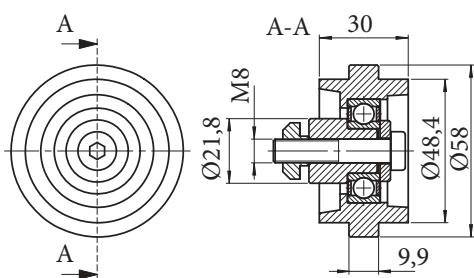

Naziv Description	Kolo vodilno Roller	Rotella di supporto Trägrolle	Descrizione Beschreibung
----------------------	------------------------	----------------------------------	-----------------------------

			Code
Roller	30g		12064

Naziv Description	Kolo vodilno Roller	Rotella di supporto Trägrolle	Descrizione Beschreibung
----------------------	------------------------	----------------------------------	-----------------------------