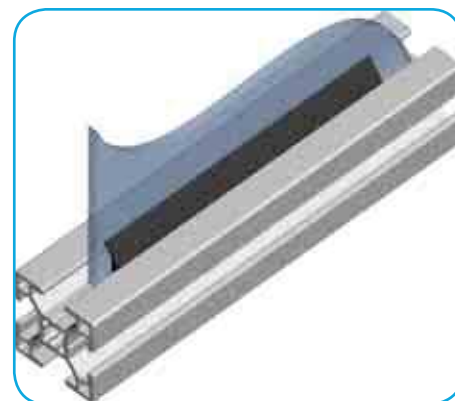

Barva Črna
Color Black
Colore Nero
Farbe Schwarz

		Code
Gasket for panels 1,5-2mm	112g/m	12020

Naziv
Description

Guma za polnilo 3-7
Gasket for panels 3-7

Guarnizione per pannelli 3-7
Einfassprofil 3-7

Descrizione
Beschreibung

Barva Črna
Color Black
Colore Nero
Farbe Schwarz

		Code
Gasket for panels 3-5mm	45g/m	12021

		Code
Gasket for panels 5-7mm	45g/m	12021

Accessories

TRANSPORT LINES AND FLEXIBLE CONSTRUCTIONS IN AUTOMATION

Naziv Description	Guma za polnilo 1-5 Gasket for panels 1-5	Guarnizione per pannelli 1-5 Einfassprofil 1-5	Descrizione Beschreibung
----------------------	--	---	-----------------------------

Barva	Črna
Color	Black
Colore	Nero
Farbe	Schwarz

			Code
Gasket for panels 1-3mm	72g/m		12022

			Code
Gasket for panels 3-5mm	72g/m		12022

Naziv Description	Guma za polnilo 6-8 Gasket for panels 6-8	Guarnizione per pannelli 6-8 Einfassprofil 6-8	Descrizione Beschreibung
----------------------	--	---	-----------------------------