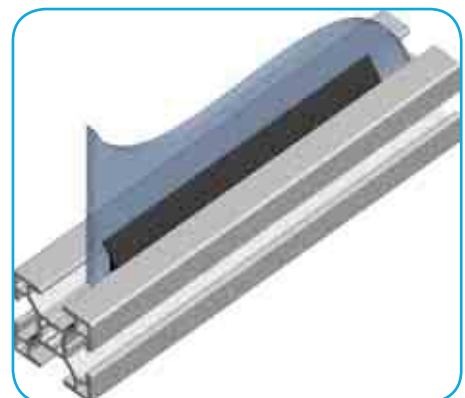

Accessories

TRANSPORT LINES AND FLEXIBLE CONSTRUCTIONS IN AUTOMATION

Naziv
Description

Guma za polnilo 1,5-2
Gasket for panels 1,5-2

Guarnizione per pannelli 1,5-2
Einfassprofil 1,5-2

Descrizione
Beschreibung

Barva Črna
Color Black
Colore Nero
Farbe Schwarz

		Code
Gasket for panels 1,5-2mm	112g/m	12020

Naziv
Description

Guma za polnilo 3-7
Gasket for panels 3-7

Guarnizione per pannelli 3-7
Einfassprofil 3-7

Descrizione
Beschreibung

Barva Črna
Color Black
Colore Nero
Farbe Schwarz

		Code
Gasket for panels 3-5mm	45g/m	12021

		Code
Gasket for panels 5-7mm	45g/m	12021

Accessories

TRANSPORT LINES AND FLEXIBLE CONSTRUCTIONS IN AUTOMATION

Naziv Description	Guma za polnilo 1-5 Gasket for panels 1-5	Guarnizione per pannelli 1-5 Einfassprofil 1-5	Descrizione Beschreibung
----------------------	--	---	-----------------------------

Barva	Črna
Color	Black
Colore	Nero
Farbe	Schwarz

			Code
Gasket for panels 1-3mm	72g/m		12022

			Code
Gasket for panels 3-5mm	72g/m		12022

Naziv Description	Guma za polnilo 6-8 Gasket for panels 6-8	Guarnizione per pannelli 6-8 Einfassprofil 6-8	Descrizione Beschreibung
----------------------	--	---	-----------------------------