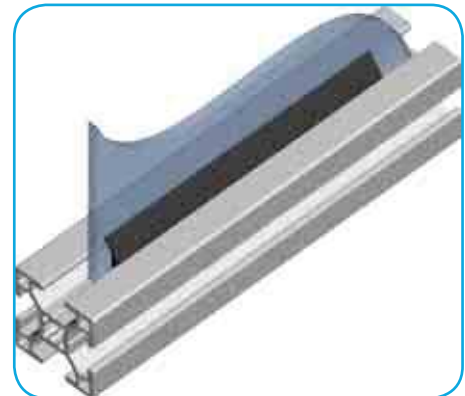

Accessories

TRANSPORT LINES AND FLEXIBLE CONSTRUCTIONS IN AUTOMATION

Naziv
Description

Guma za polnilo 1,5-2
Gasket for panels 1,5-2

Guarnizione per pannelli 1,5-2
Einfassprofil 1,5-2

Descrizione
Beschreibung

Barva Črna
Color Black
Colore Nero
Farbe Schwarz

		Code
Gasket for panels 1,5-2mm	112g/m	12020

Naziv
Description

Guma za polnilo 3-7
Gasket for panels 3-7

Guarnizione per pannelli 3-7
Einfassprofil 3-7

Descrizione
Beschreibung

Barva Črna
Color Black
Colore Nero
Farbe Schwarz

		Code
Gasket for panels 3-5mm	45g/m	12021

		Code
Gasket for panels 5-7mm	45g/m	12021

Accessories

TRANSPORT LINES AND FLEXIBLE CONSTRUCTIONS IN AUTOMATION

Naziv Description	Guma za polnilo 1-5 Gasket for panels 1-5	Guarnizione per pannelli 1-5 Einfassprofil 1-5	Descrizione Beschreibung
----------------------	--	---	-----------------------------

Barva	Črna
Color	Black
Colore	Nero
Farbe	Schwarz

			Code
Gasket for panels 1-3mm	72g/m		12022

			Code
Gasket for panels 3-5mm	72g/m		12022

Naziv Description	Guma za polnilo 6-8 Gasket for panels 6-8	Guarnizione per pannelli 6-8 Einfassprofil 6-8	Descrizione Beschreibung
----------------------	--	---	-----------------------------