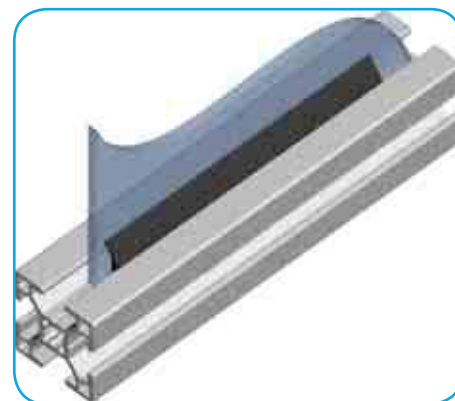

Barva	Črna
Color	Black
Colore	Nero
Farbe	Schwarz

			Code
Gasket for panels 1-3mm	72g/m		12022

			Code
Gasket for panels 3-5mm	72g/m		12022

Naziv Description	Guma za polnilo 6-8 Gasket for panels 6-8	Guarnizione per pannelli 6-8 Einfassprofil 6-8	Descrizione Beschreibung
----------------------	--	---	-----------------------------