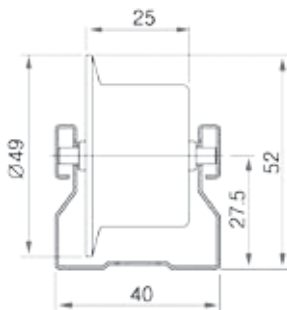

Roller rails

TRANSPORT LINES AND FLEXIBLE CONSTRUCTIONS IN AUTOMATION

Naziv
Description

Valjčna proga z vodenjem
Roller rail with lat. control

Pr. binario rotelle con bordino
Rollenschiene Bordscheibe

Descrizione
Beschreibung

PA

Zn
Fe

Roller rail with lat. control L-4000 mm

 1050g

Code
14020

Naziv
Description

Valjčna proga brez vodenja
Roller rail without lat. control

Pr. binario rotelle senza bordino
Rollenschiene ohne Bordscheibe

Descrizione
Beschreibung

PA

Zn
Fe

Roller rail without lat. control L-4000 mm

 1050g

Code
14021