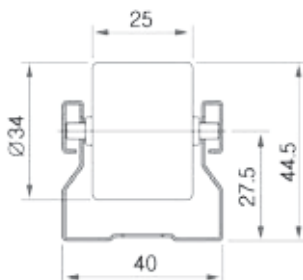

PA

Zn
Fe

Roller rail with lat. control L-4000 mm

 1050g

Code
14020

Naziv
Description

Valjčna proga brez vodenja
Roller rail without lat. control

Pr. binario rotelle senza bordino
Rollenschiene ohne Bordscheibe

Descrizione
Beschreibung

PA

Zn
Fe

Roller rail without lat. control L-4000 mm

 1050g

Code
14021