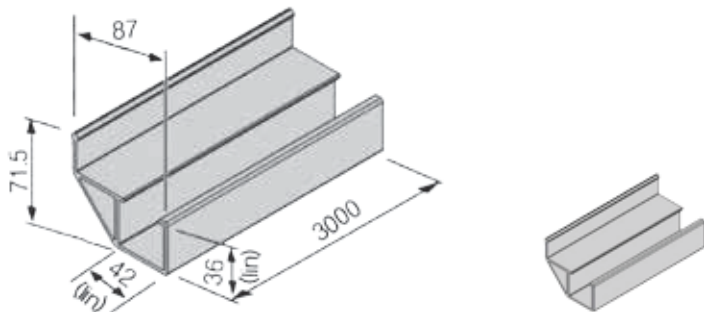

Roller rails

TRANSPORT LINES AND FLEXIBLE CONSTRUCTIONS IN AUTOMATION

Naziv Description	Bočno vodilo Lateral guide	Sponda laterale Seitenkastenführung	Descrizione Beschreibung
----------------------	-------------------------------	--	-----------------------------

PA		 1000g	Code 14043
	Lateral guide L-3000 mm		

Naziv Description	Nosilec oznake Label holder	Supporto iscrizioni Etikettenhalter	Descrizione Beschreibung
----------------------	--------------------------------	--	-----------------------------