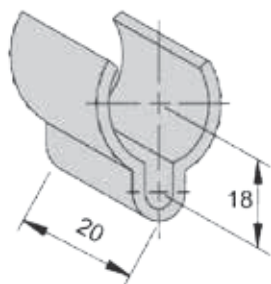

Roller rails

TRANSPORT LINES AND FLEXIBLE CONSTRUCTIONS IN AUTOMATION

Naziv Description	Bočno vodilo Lateral guide	Sponda laterale Seitenkastenführung	Descrizione Beschreibung
----------------------	-------------------------------	--	-----------------------------

PA		 1000g	Code 14043
	Lateral guide L-3000 mm		

Naziv Description	Nosilec oznake Label holder	Supporto iscrizioni Etikettenhalter	Descrizione Beschreibung
----------------------	--------------------------------	--	-----------------------------