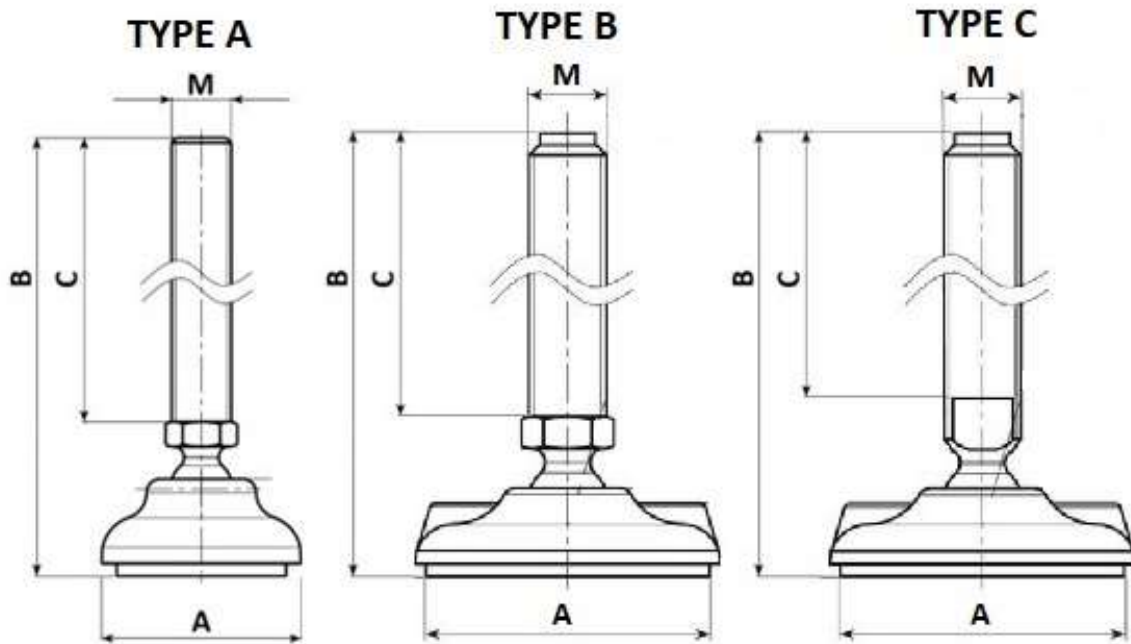

Mounting feet

Code	Size	TYPE	A [mm]	B [mm]	C [mm]	M	Load [N]	 KG
A2047	40 M8	A	40	76	45	M8	10.000	44g
A2048	50 M8	A	50	76	45	M8	10.000	66g
A2049	50 M10	A	50	76	45	M10	10.000	76g
A2200	40 M12	A	40	76	45	M12	10.000	62g
A2201	50 M12	A	50	79	45	M12	10.000	86g
A2050	80 M10	B	80	104	70	M10	10.000	109g
A2051	80 M12	B	80	96	61	M12	10.000	124g
A2052	80 M16	C	80	97	63	M16	10.000	171g