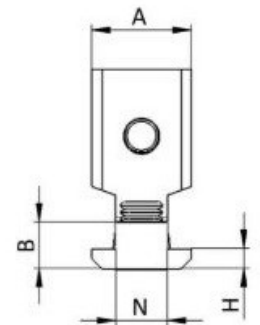

Inside angle 90°

Code	Size	M	A [mm]	B [mm]	N [mm]	H [mm]	L1 [mm]	L2 [mm]	 KG
A1117	U8	M6	15,8	7,8	8	6	21,6	30	24g
A1118	U10	M8	19	8,8	10	3,8	32	38	45g

Inside angle 90° - type 2

Code	Size	M	A [mm]	B [mm]	N [mm]	H [mm]	L1 [mm]	L2 [mm]	 KG
A1168	U8	M6	15,8	7,8	8	6	21,6	30	24g
A1169	U10	M8	19	8,8	10	3,8	32	38	44g