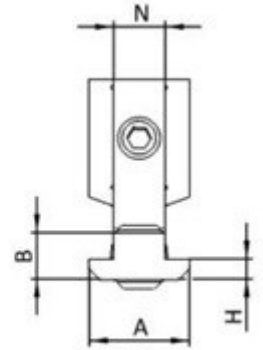

Inside angle 90°

Code	Size	M	A [mm]	B [mm]	N [mm]	H [mm]	L1 [mm]	L2 [mm]	 KG
A1117	U8	M6	15,8	7,8	8	6	21,6	30	24g
A1118	U10	M8	19	8,8	10	3,8	32	38	45g

Inside angle 90° - type 2

Code	Size	M	A [mm]	B [mm]	N [mm]	H [mm]	L1 [mm]	L2 [mm]	 KG
A1168	U8	M6	15,8	7,8	8	6	21,6	30	24g
A1169	U10	M8	19	8,8	10	3,8	32	38	44g