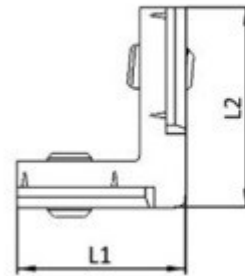

Inside angle 90°

Code	Size	M	A [mm]	B [mm]	N [mm]	H [mm]	L1 [mm]	L2 [mm]	 KG
A1117	U8	M6	15,8	7,8	8	6	21,6	30	24g
A1118	U10	M8	19	8,8	10	3,8	32	38	45g

Inside angle 90° - type 2

Code	Size	M	A [mm]	B [mm]	N [mm]	H [mm]	L1 [mm]	L2 [mm]	 KG
A1168	U8	M6	15,8	7,8	8	6	21,6	30	24g
A1169	U10	M8	19	8,8	10	3,8	32	38	44g