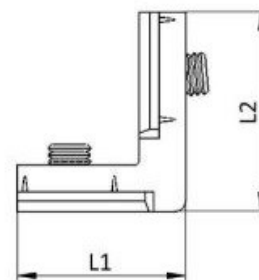

Inside angle 90°

Code	Size	M	A [mm]	B [mm]	N [mm]	H [mm]	L1 [mm]	L2 [mm]	 KG
A1117	U8	M6	15,8	7,8	8	6	21,6	30	24g
A1118	U10	M8	19	8,8	10	3,8	32	38	45g

Inside angle 90° - type 2

Code	Size	M	A [mm]	B [mm]	N [mm]	H [mm]	L1 [mm]	L2 [mm]	 KG
A1168	U8	M6	15,8	7,8	8	6	21,6	30	24g
A1169	U10	M8	19	8,8	10	3,8	32	38	44g